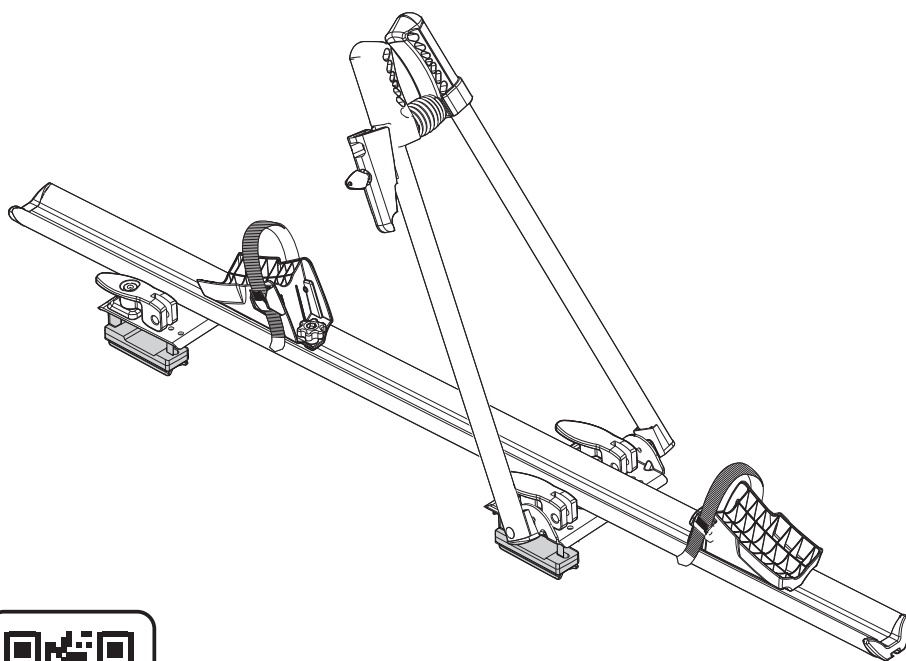

# MENABO

free time on the move

optional kit  
000122700000

IT Istruzioni di montaggio	ET Paigaldusjuhend	PT Instruções de Montagem
EN Fitting instructions	FI Asennusohje	RO Instrucțiuni de montare
DE Montageanleitung	HR Uputa za sastavljanje	RU Инструкции по установке
FR Instructions de montage	HU A felszerelés módja	SK Návod na montáž
ES Instrucciones de montaje	LT Pritvirtinimo instrukcijos	SL Navodila za pritrdjevanje
BG инструкции за събиране	LV Stiprināšanas instrukcija	SV Monteringsanvisning
CS Návod na montáž	NL Instrukcja montażu	TK Uydurma talimat
DA Monteringsvejledning	NO Monteringsveiledning	ZH 裝修指導
EL Οδηγίες συναρμολόγησης	PL Instrukcja montażu	AR تعليمات التجميع