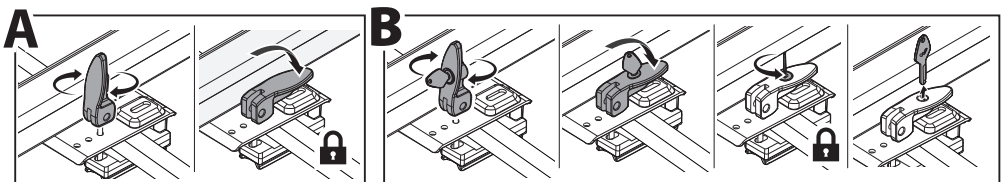

1b

N		Q
1		3
2		3
3		3